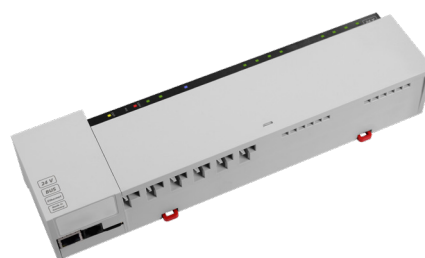

Het basisstation van de ComfortZone is leverbaar in acht zones. Het regelt de communicatie tussen alle thermostaten en zonemotoren. Deze communicatie verloopt stabiel dankzij de tweedraads BUS verbinding.

### Basisstation

- Complete regeling voor verwarmen en koelen;
- Tot zeven basisunits bedraad (syBUS) te koppelen;
- Snelle communicatie door bedrade verbinding;
- Maximaal 12 x 1 Watt 24V motoren te verbinden;
- Installatie zonder schroeven dankzij klemverbindingen.