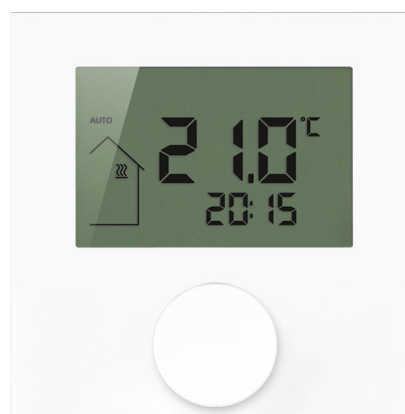

ComfortZone

Slimme temperatuurregeling per ruimte

Inventum ontwikkelt en produceert de duurzame oplossingen van morgen. Met de ComfortZone hebben we dé oplossing voor slimme temperatuurregeling per ruimte. Hiermee is comfort verzekerd net zoals de efficiëntie van het energieverbruik.

Het basisstation van de ComfortZone is leverbaar in acht zones. Het regelt de communicatie tussen alle thermostaten en zonemotoren. Deze communicatie verloopt stabiel dankzij de tweedraads BUS verbinding.

Voordelen

- Uniek! Thermostaat van de ComfortZone is ook de thermostaat van de vloerverwarming;
- Elke kamer heeft een eigen thermostaat, die je onafhankelijk van elkaar regelt;
- ComfortZone werkt samen met de Ecolution Modul-AIR ventilatiewarmtepomp;
- Energiezuinig;
- Met dit systeem voldoe je aan de eisen van Stichting Waarborgfonds Koopwoningen (SWK), Woningborg en het Bouwbesluit.

Artikelnummer	Omschrijving	Verkoopeenheid
15081360	ComfortZone Zoneregelaar 8 zones 24V BUS	Per stuk
15081355	ComfortZone Kamerthermostaat met Display 24V BUS	Per stuk
15081370	ComfortZone Thermische Motor 24V BUS	Per stuk

Basisstation

- Complete regeling voor verwarmen en koelen;
- Tot zeven basisunits bedraad (syBUS) te koppelen;
- Snelle communicatie door bedrade verbinding;
- Maximaal 12 x 1 Watt 24V motoren te verbinden;
- Installatie zonder schroeven dankzij klemverbindingen.