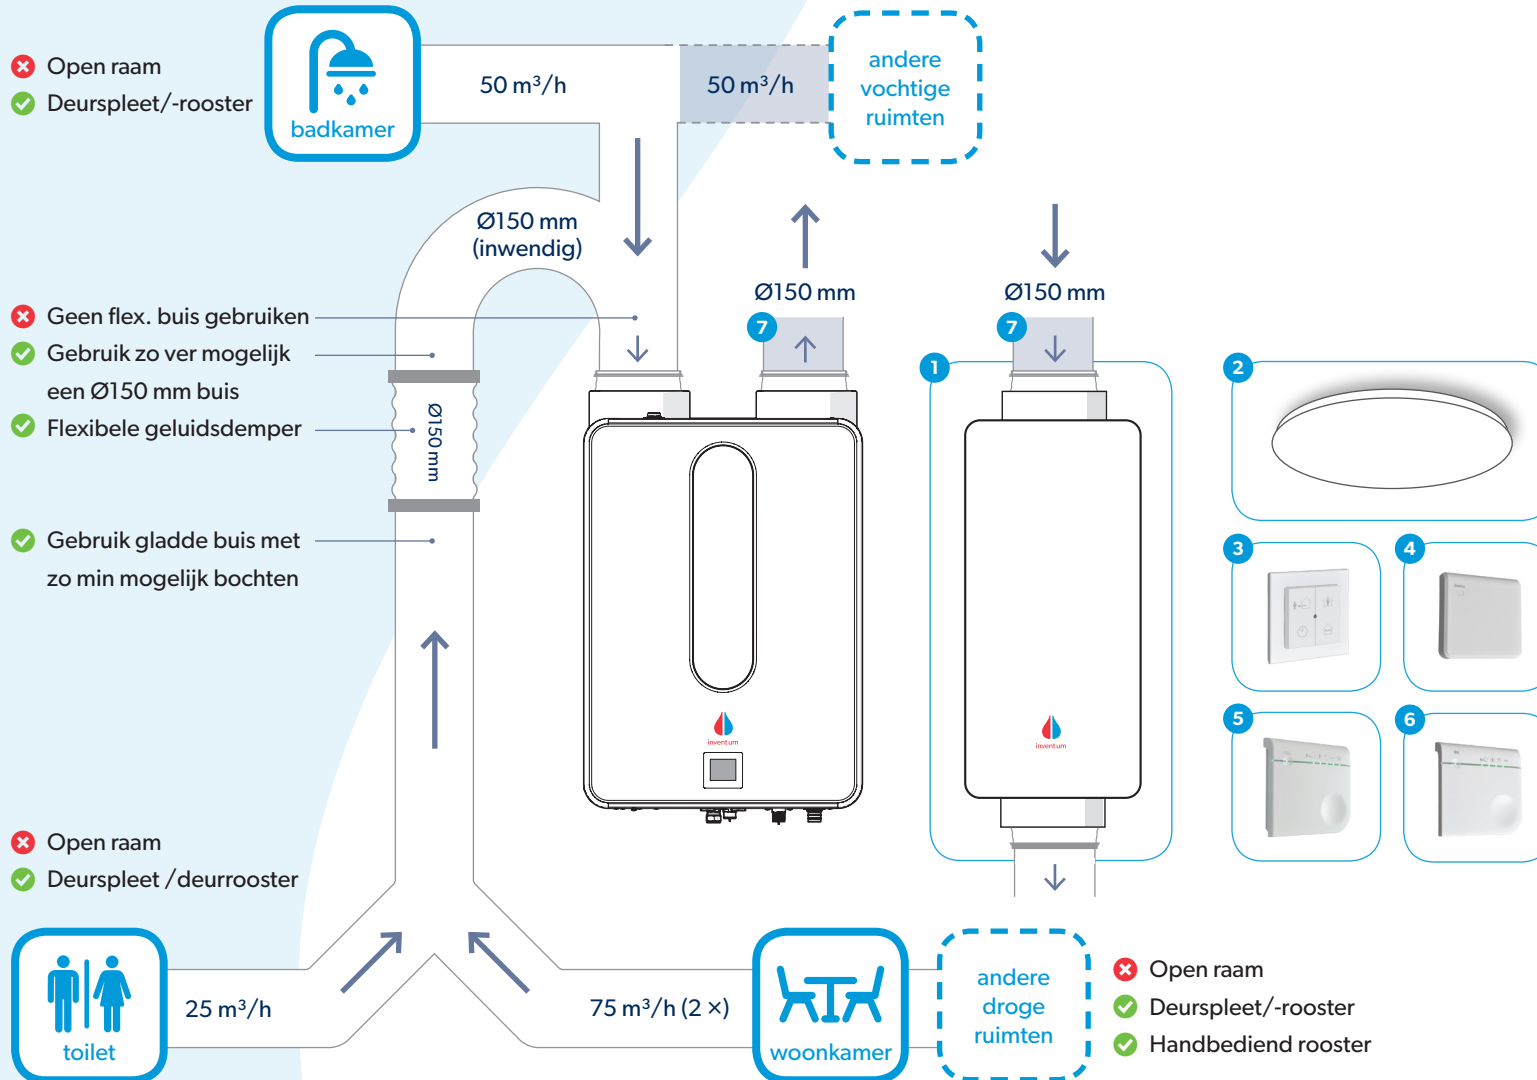

# Ventilatiewijzer

# Ecolution Modul-AIR

## Productinformatie

Afzuigcapaciteit: 350 m<sup>3</sup>/h  
 Systeemweerstand: 100 Pa  
 Verwarmingscapaciteit:  
 1,5 kW (Solo & Combi)  
 4,5 kW (Flex & All-E)

- 1 WTW-D (optioneel)
- 2 Afzuigventiel (advies Inventum)
- 3 RF-schakelaar (3 standen + auto)
- 4 RF-ontvanger
- 5 RF CO<sub>2</sub>-sensor (optioneel)
- 6 RF RH-sensor (optioneel)
- 7 Geïsoleerde dakdoorvoer met lage weerstand