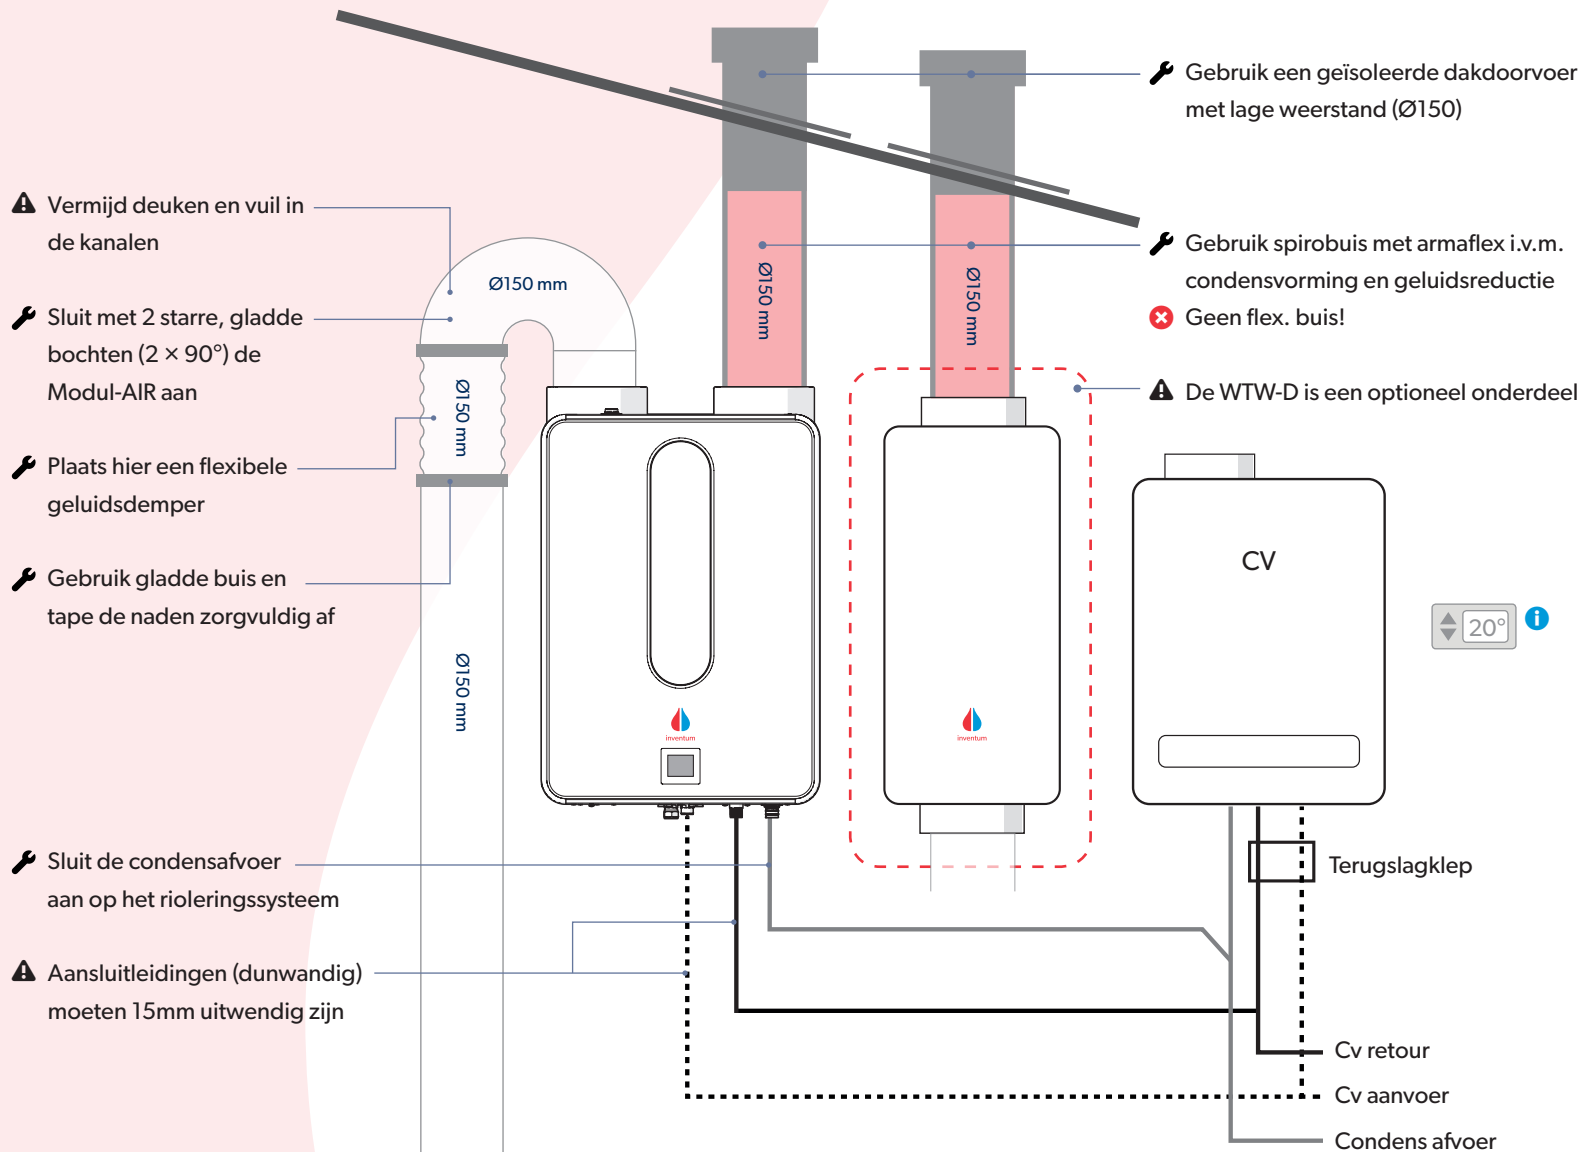

- **🔧** Beperk trilling en geluid:
  - Monteer de Modul-AIR volgens de instructies in de handleiding.
  - Monteer aan een wand met minimaal 200 kg/m² massa.

- **⚠** Houd u aan de aangegeven instructies. Deze bepalen voor een belangrijk deel het resultaat.

i Warmtevraag OpenTherm modulerend

Op www.inventum.com vindt u de meest recente lijst met thermostaten die toe te passen zijn op de Modul-AIR.

inventum

Inventum Technologies B.V.
Kaagschip 25, 3991 CS Houten
tel - 030 274 84 84
mail - info@inventum.com
web - www.inventum.com