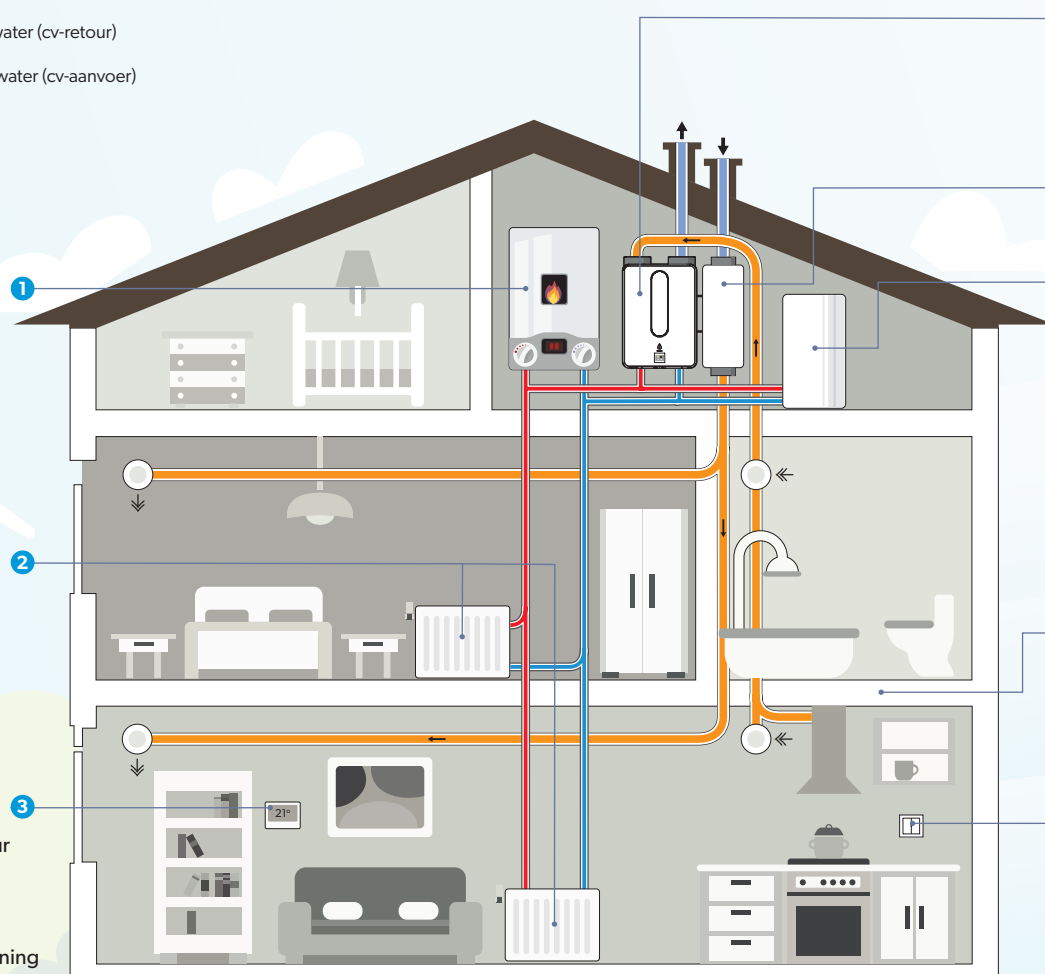

- ✓ Combi & Solo
- ✗ Flex & All-E

- ✓ Toepasbaar met bestaande radiatoren
- ✓ Hydraulisch inregelen door uw installateur

- ✗ Direct zonlicht
- ✓ Constante temperatuur dag en nacht
- ✓ Nachtverlaging bij slecht geïsoleerde woning