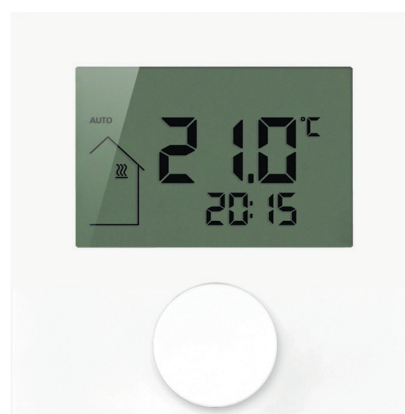

ComfortZone

Slimme temperatuurregeling per ruimte

Inventum ontwikkelt en produceert de duurzame oplossingen van morgen. Met de ComfortZone hebben we dé oplossing voor slimme temperatuurregeling per ruimte. Hiermee is comfort verzekerd net zoals de efficiëntie van het energieverbruik.

Het basisstation van de ComfortZone is leverbaar in acht zones. Het regelt de communicatie tussen alle thermostaten en zonemotoren. Deze communicatie verloopt stabiel dankzij de tweedraads BUS verbinding.

Voordelen

- Uniek! Thermostaat van de ComfortZone is ook de thermostaat van de vloerverwarming;
- Elke kamer heeft een eigen thermostaat, die je onafhankelijk van elkaar regelt;
- ComfortZone werkt samen met de Ecolution Modul-AIR ventilatiewarmtepomp;
- Energiezuinig;
- Met dit systeem voldoe je aan de eisen van Stichting Waarborgfonds Koopwoningen (SWK), Woningborg en het Bouwbesluit.

Artikelnummer	Omschrijving	Verkoopeenheid
15081360	ComfortZone Zoneregelaar 8 zones 24V BUS	Per stuk
15081355	ComfortZone Kamerthermostaat met Display 24V BUS	Per stuk
15081370	ComfortZone Thermische Motor 24V BUS	Per stuk

Basisstation

- Complete regeling voor verwarmen en koelen;
- Tot zeven basisunits bedraad (syBUS) te koppelen;
- Snelle communicatie door bedrade verbinding;
- Maximaal 12 x 1 Watt 24V motoren te verbinden;
- Installatie zonder schroeven dankzij klemverbindingen.