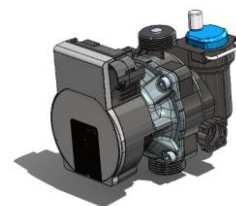

Aankondiging product wijziging Modul-AIR

CV-pomp vervanging voor nieuwer type

Voor de Modul-AIR serie wordt de CV-pomp vervangen voor een nieuwer type. Dit wordt een pomp met geïntegreerde ontluucher. Deze wijziging maakt het ontluuchen van het toestel eenvoudiger. (De bij **All-E en Flex** geleverde Spirovent komt hiermee te vervallen). Dit heeft als gevolg dat de hydraulische aansluitingen onder aan het toestel verschuiven van plaats. Zie hiervoor de tekening met maatvoering op de achterzijde van dit blad.

De Spaarpomp krijgt een nieuwe pomp zonder geïntegreerde ontluucher. Hier verandert er niets aan de aansluitingen.

Planning

De wijziging zal de eerste week van oktober in productie worden doorgevoerd. Omdat de groothandels dan nog bestaande voorraad zullen hebben kan het zijn dat de wijziging pas later in de door u bestelde toestellen aanwezig is.

Deze wijziging treft de onderstaande producten:

Product	Serienummer oud	EAN nummer oud	Serienummer nieuw	EAN nummer nieuw
Spaarpomp	62010010	8716453009737	62010010	n.v.t.
Modul-AIR Solo	62070000	8716453010603	62070000-02	8716453012096
Modul-AIR Flex	62070020-01	8716453011556	62070020-02	8716453012119
Modul-AIR Combi	62070010	8716453010597	62070010-02	8716453012102
Modul-AIR ALL-E	62070030-01	8716453011563	62070030-02	8716453012126
** Let op, de oude serienummers zijn vanaf oktober niet meer te bestellen **				

Service artikel

Het nieuwe servicenummer (n.t.b.) is straks toepasbaar voor de Modul-AIR met het nieuwe artikelnummer (composiet pomphuis met geïntegreerde ontluucher). Het reeds bestaande servicenummer van de Spaarpomp krijgt een revisie update en is hierdoor straks ook inzetbaar voor de Modul-AIR's met het oude artikelnummer.

Tref je dus een geïnstalleerde Modul-AIR aan waarvan de cv-pomp kapot is en heeft deze het "oude artikelnummer", dan kan straks het Spaarpomp servicepart (composiet pomphuis zonder geïntegreerde ontluucher) hiervoor worden gebruikt. In de handleiding vindt u meer informatie).

Vragen

Heeft u vragen over deze (aanstaande) wijziging? Neem dan contact op met onze afdeling Technical Support via **service@inventum.com** of **030 – 274 84 84**.

Inventum Technologies B.V.

adres Kaagschip 25, 3991 CS Houten postadres Postbus 275, 3990 GB Houten
tel +31 (0)30 274 84 84 fax +31 (0)30 274 84 85 mail info@inventum.com web www.inventum.com
iban NL41 RABO 0300 8867 21 bic RABONL2U kvk Utrecht 62143891 btw NL 854683264.B01