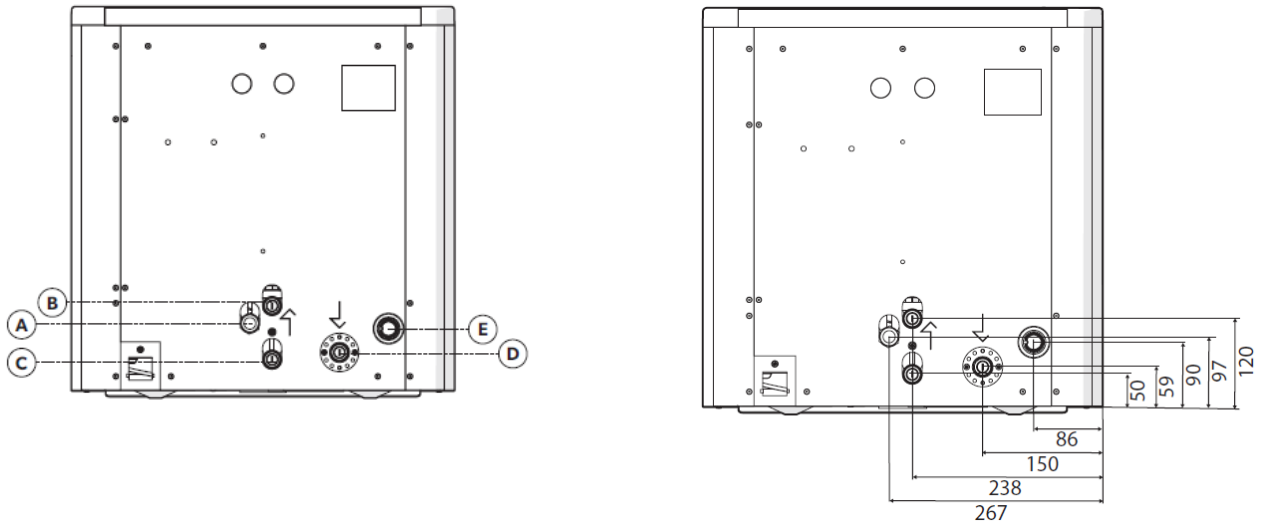

Modul-AIR oud

A	WTW-D	C	Cv-aanvoer	E	Condensafvoer	G	Uitgaande ventilatielucht
B	Tapwaterboiler	D	Cv-retour	F	Ingaande ventilatielucht