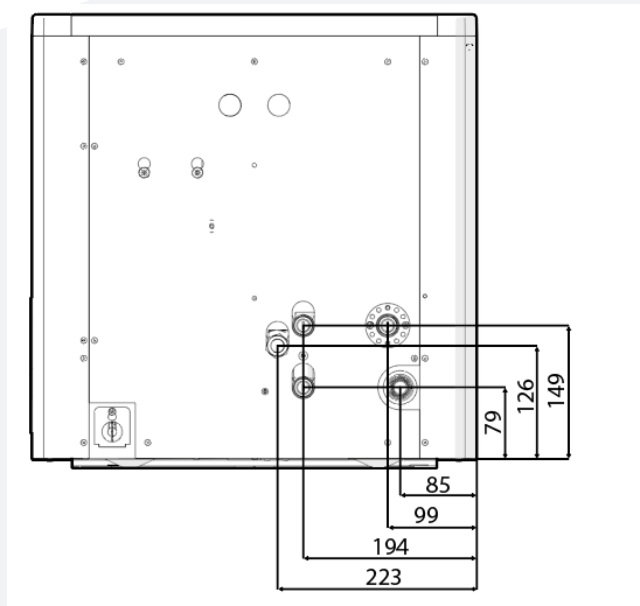

Modul-AIR Nieuw

Inventum Technologies B.V.

adres Kaagschip 25, 3991 CS Houten postadres Postbus 275, 3990 GB Houten
tel +31 (0)30 274 84 84 fax +31 (0)30 274 84 85 mail info@inventum.com web www.inventum.com
iban NL41 RABO 0300 8867 21 bic RABONL2U kvk Utrecht 62143891 btw NL 854683264.B01